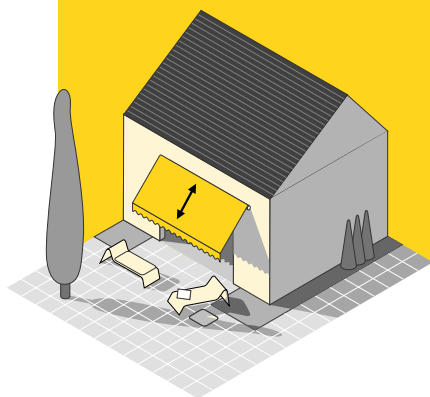

Eén zonnescerm met afstandsbediening.

Telis 1
RTS Patio