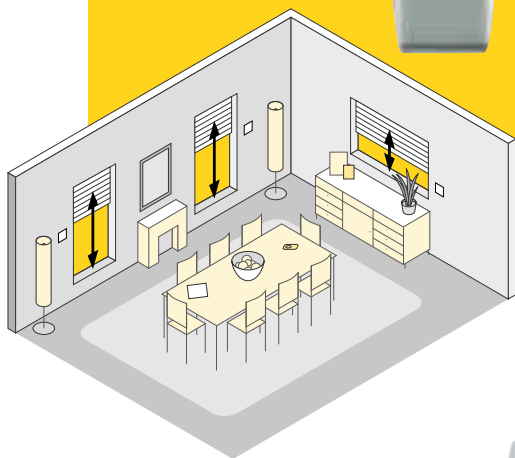

Comfort voor de bediening van uw rolluiken!

Tegelijk of apart bedienen van één of meer rolluiken.