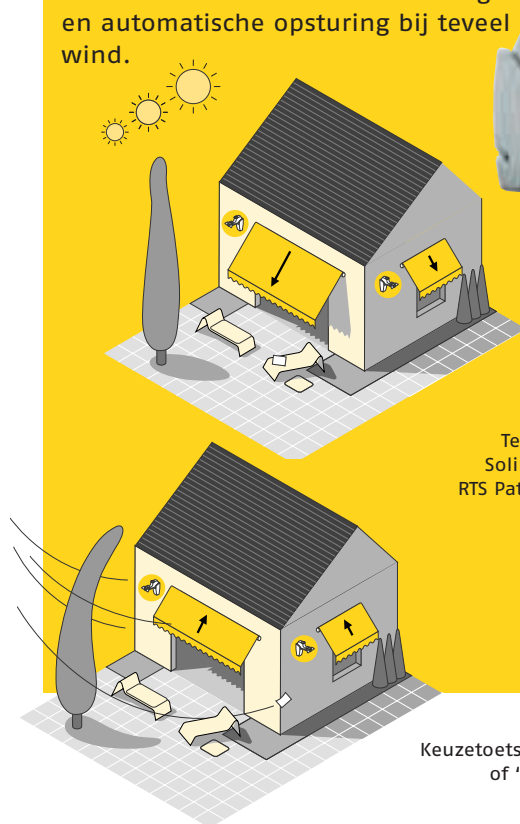

Telis 1
RTS Patio

Eén of meer zonneschermen met windbeveiliging en afstandsbediening. Betekent automatische opsturing bij teveel wind.

Telis 4
RTS Patio

Tegelijk en apart bedienen van twee of meer zonneschermen en rolluiken met één afstandsbediening.

Telis 4
RTS Patio

Keuzetoets
kanaal 1 t/m 5

Eén of meer zonneschermen met zon- en windautomaat en speciale afstandsbediening. Betekent automatische neersturing bij zon en automatische opsturing bij teveel wind.