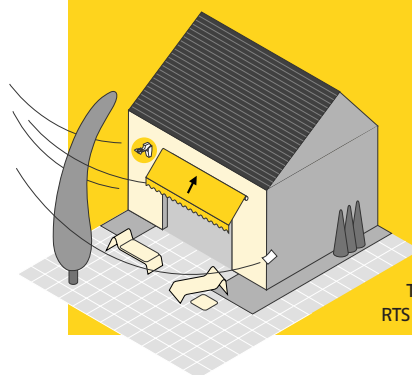

Eén of meer zonneschermen met windbeveiliging en afstandsbediening. Betekent automatische opsturing bij teveel wind.

Telis 4
RTS Patio